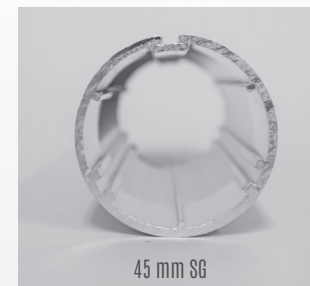

CONEXIÓN DIRECTA A WIFI

Status Feedback

Posición Favorita

Control Total desde la app Connector en donde sea que te encuentres.

Control de Escenas

APLICACIONES

ENROLLABLE

DISPONIBLES

Tubos Compatibles

45 mm SG

2" Pulgadas

DATOS TÉCNICOS

20	32	45	120	208	1.6	IP44	∞	670/640
Torque (Nm)	Velocidad (Rpm)	Diámetro (mm)	Voltaje (V)	Potencia (W)	Corriente (A)	Grado de Protección (Ip)	Nº de Vueltas	Dimensiones L1/L2 (mm)