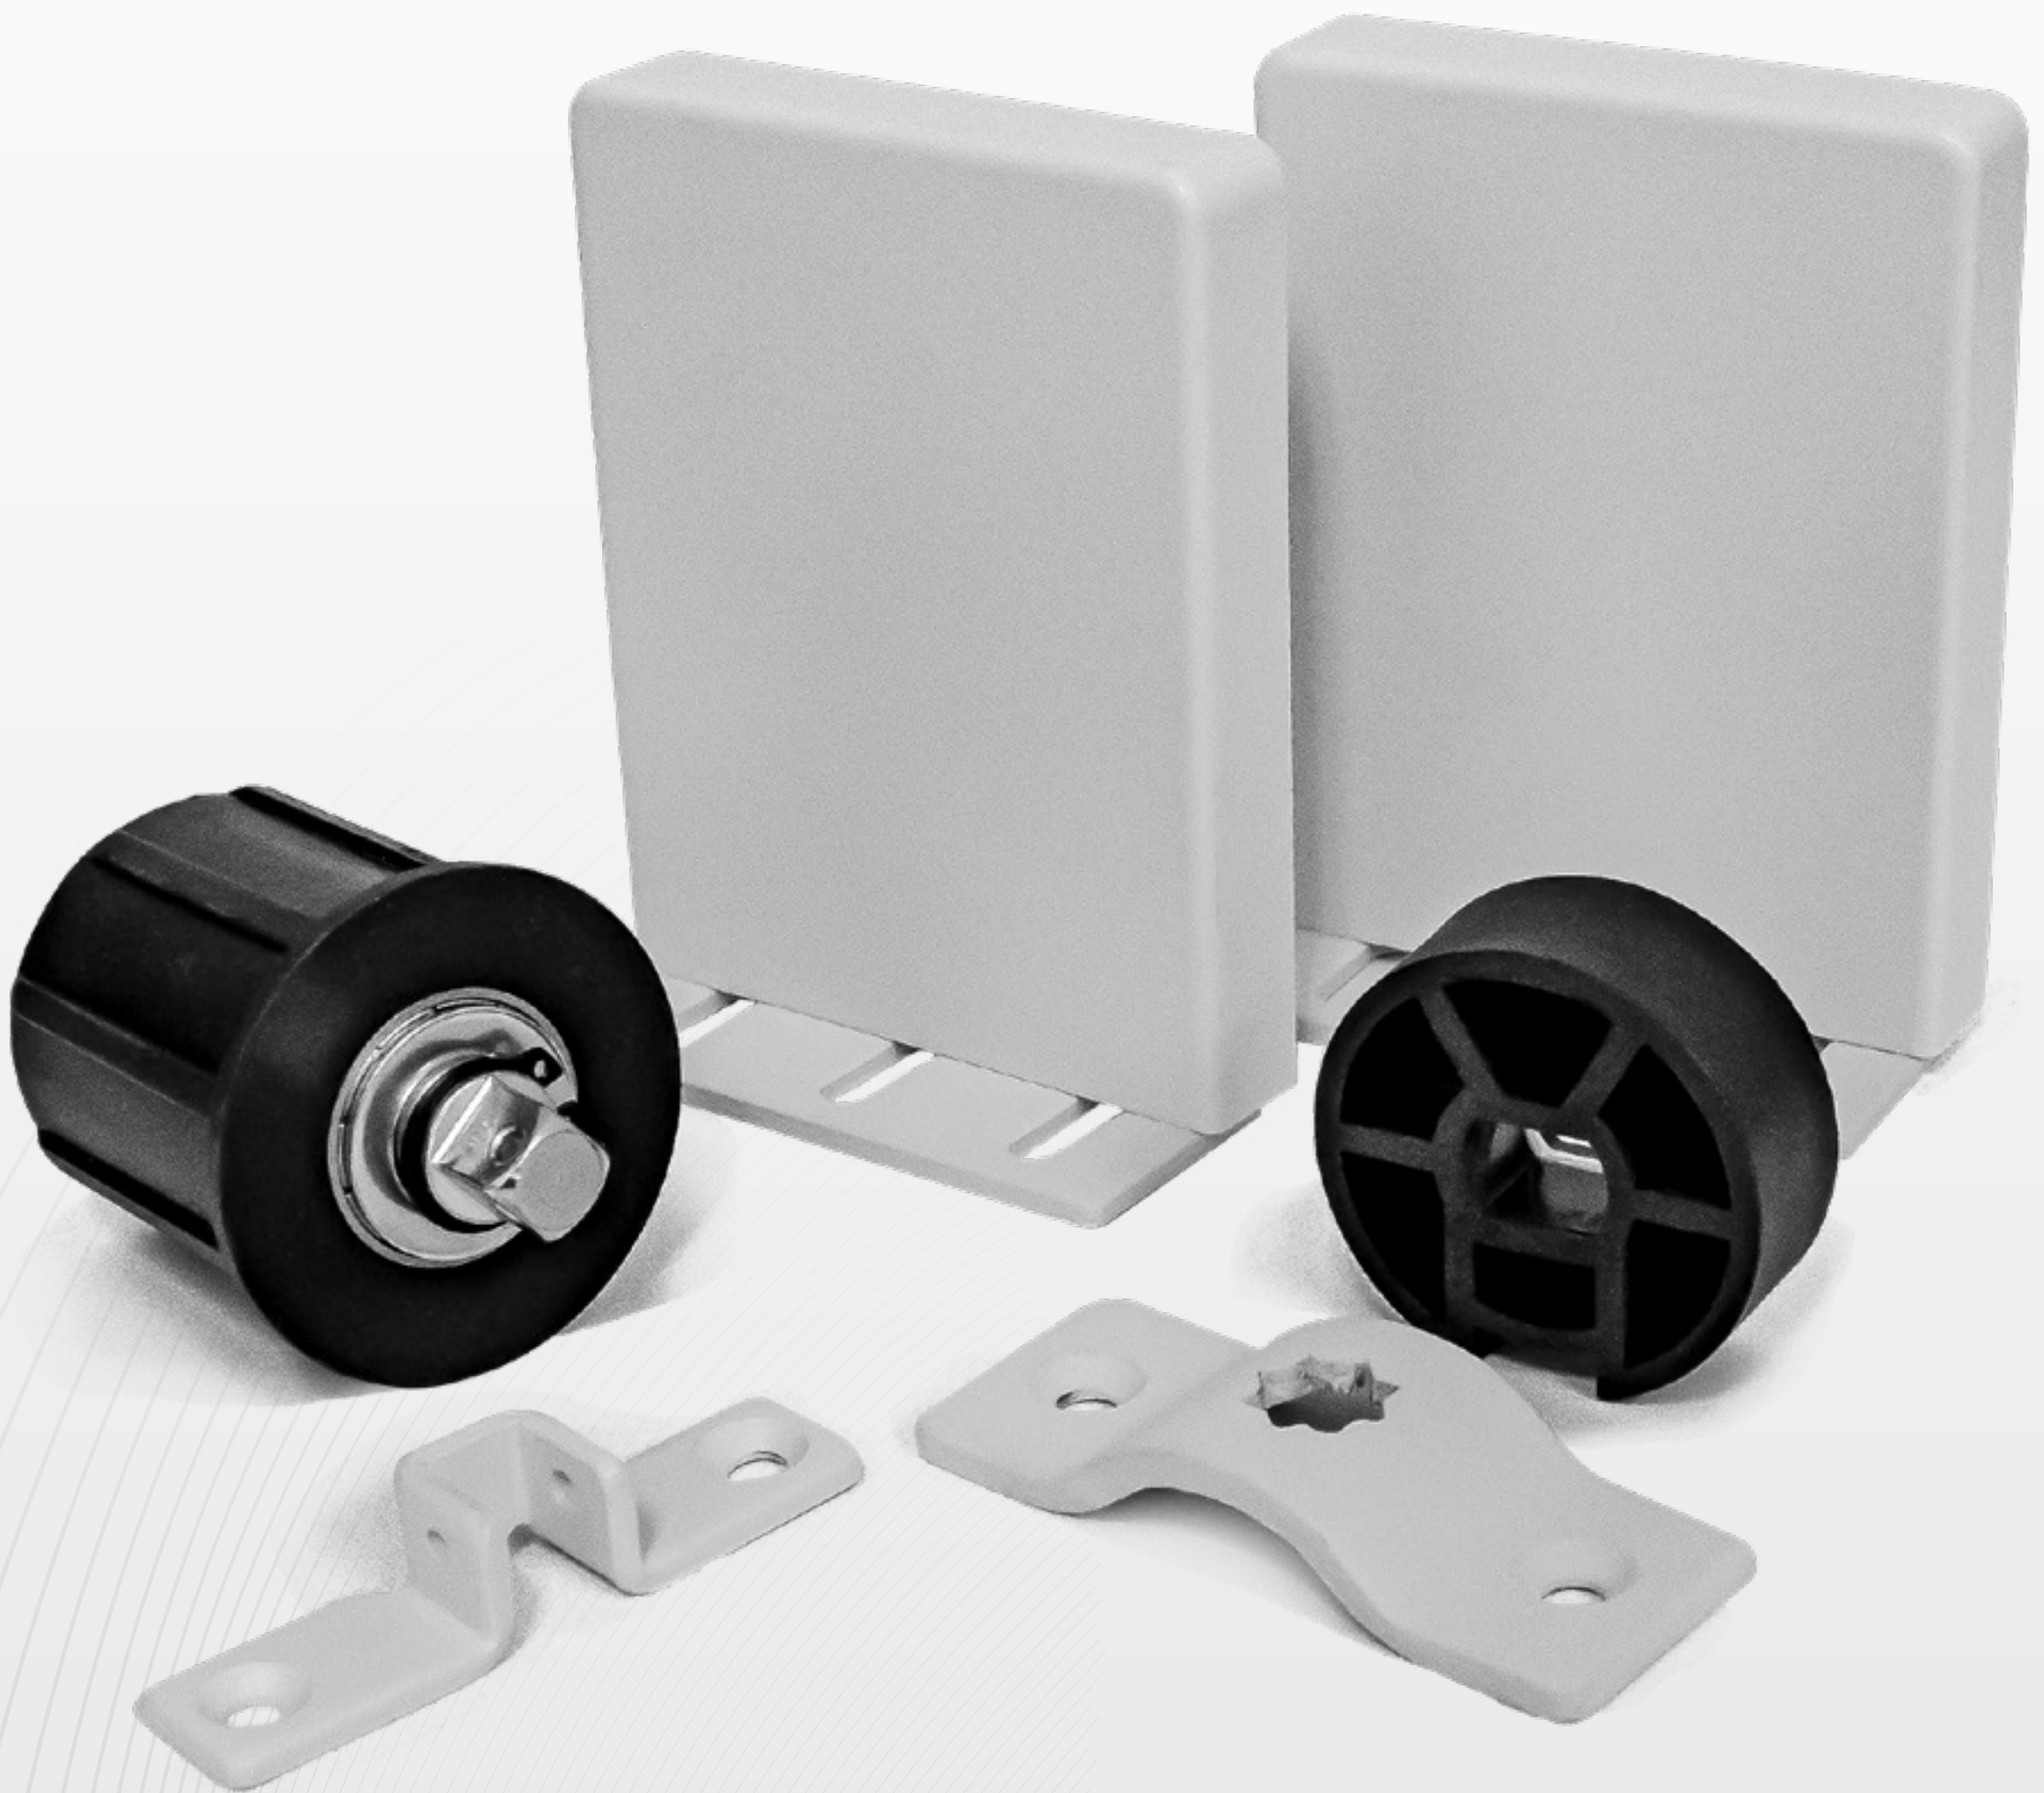

SISTEMAS DE ARMADO

La calidad de nuestros herrajes te ayudaran a dar la mejor solución para la adaptabilidad con tus sistemas de armado.

CONOCER MÁS